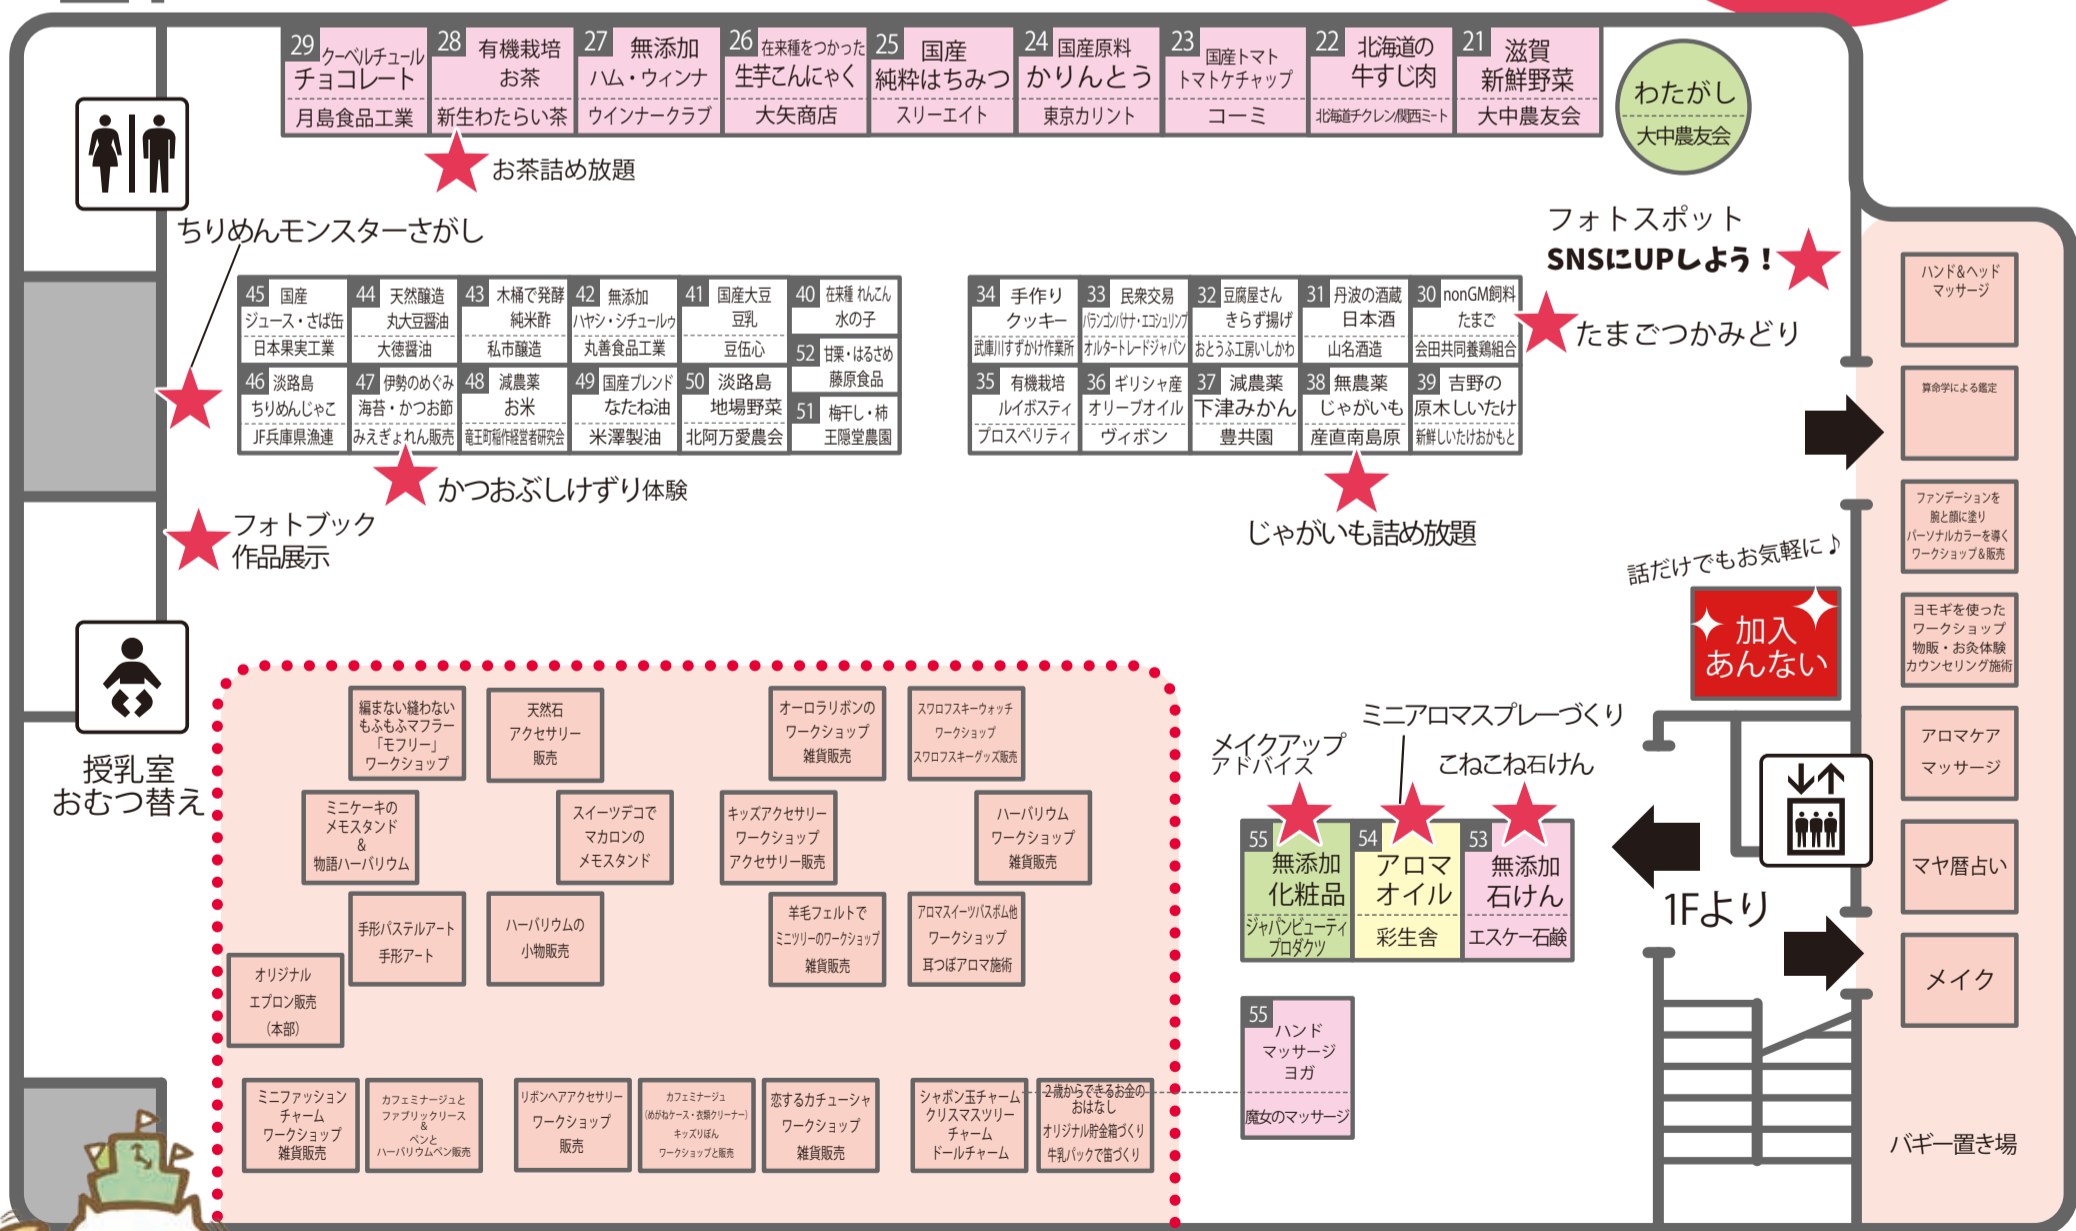

# 1F フードコート・子どもひろば・生産者ブース

その場でつかえる  
 プレミアムお買物券  
 合計2,200円分プレゼント!

- ① お友だちとあそびに行く
- ② お友だちが生協組合員になると
- ③ お友だちとあなたに1,100円分のお買物券をプレゼント!

# 2F 生産者ブース・ママズパーティー 組合員のワークショップ

同時開催  
**Mama's Party**  
 ワークショップと作品の販売も