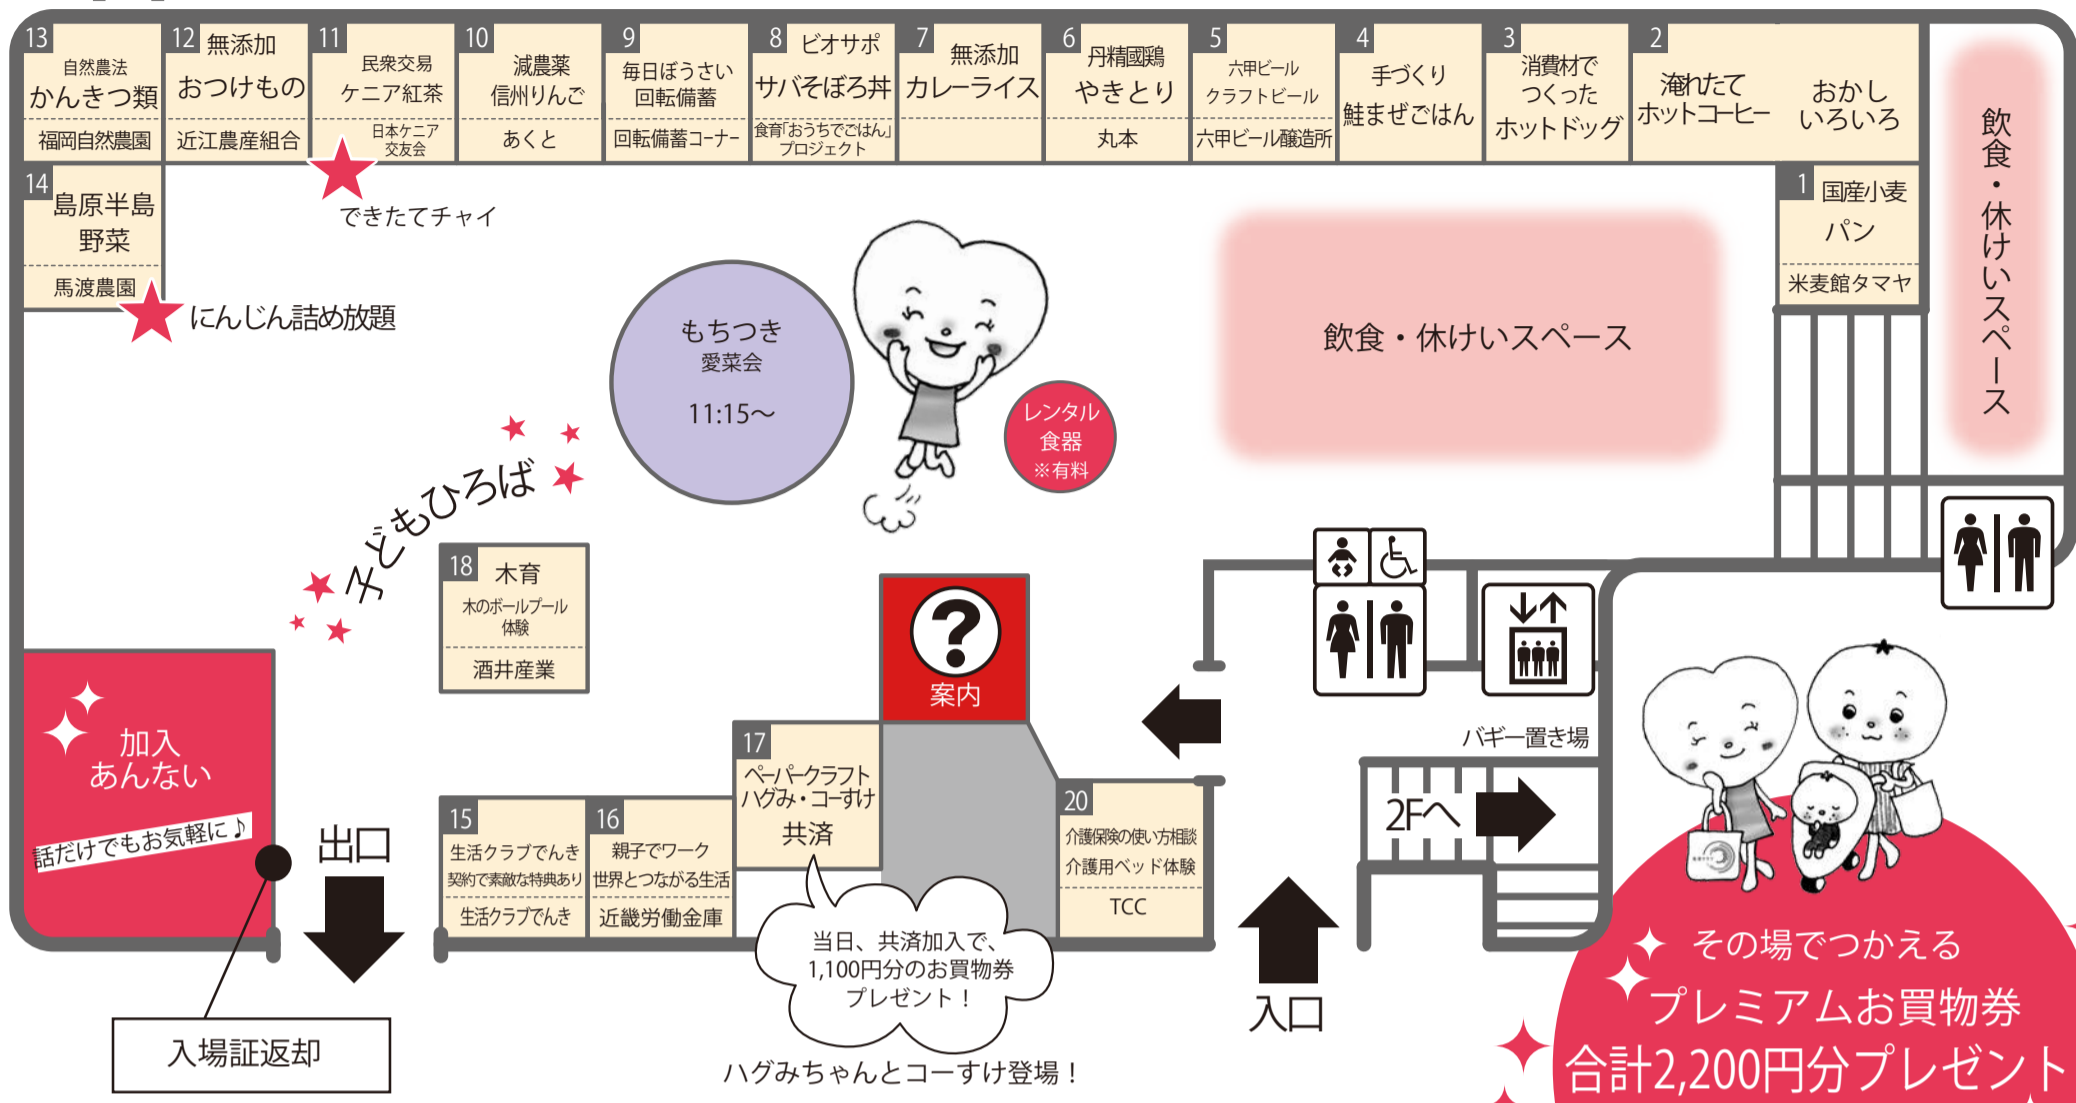

# 1F フードコート・子どもひろば・生産者ブース

その場でつかえる  
 プレミアムお買物券  
 合計2,200円分プレゼント!

- ① お友だちとあそびに行く
- ② お友だちが生協組合員になると
- ③ お友だちとあなたに1,100円分のお買物券をプレゼント!

# 2F 生産者ブース・ママズパーティー 組合員のワークショップ

同時開催  
**Mama's Party**  
 ワークショップと作品の販売も